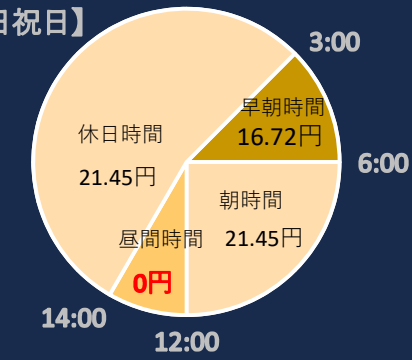

#### 【削減実績例】

エネラボお家プランWからのプラン変更で1年間で  
617,904円→569,662円  
**48,242円**お安くなりました!

【平日】

【土日祝日】

### うどん屋トクトクプラン+

基本料金(1kVA) : 636.60円  
※負荷設備容量が6kVA以上

#### 【削減実績例】

エネラボビジネスプランWからのプラン変更で半年間で  
1,105,020円→1,011,756円  
**93,264円**お安くなりました!

【平日】

【土日祝日】

※うどん屋トクトクプラン・うどん屋トクトクプラン+ とともに  
早朝稼働および昼間までの営業の場合の事業者様が対象となります。  
夜間営業をされている事業者様の場合は電気料金がお高くなりますのでご注意ください。