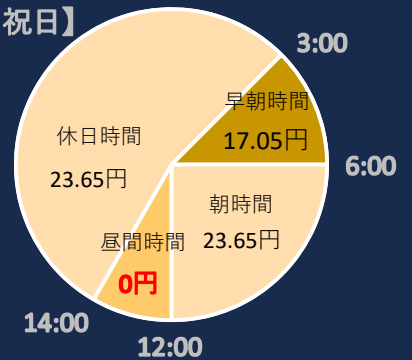

### うどん屋トクトクプラン

基本料金(1契約) : 2,000円  
※負荷設備容量が6kVA未満  
または実量制プラン加入者

#### 【削減実績例】

エネラボお家プランWからのプラン変更で1年間で  
617,904円→569,662円  
**48,242円**お安くなりました!

【平日】

【土日祝日】