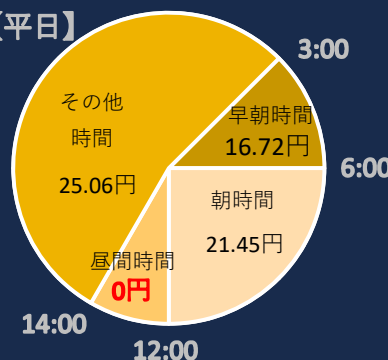

【削減実績例】

エネラボビジネスプランWからのプラン変更で半年間で
1,105,020円→1,011,756円
93,264円お安くなりました!

【平日】

【土日祝日】