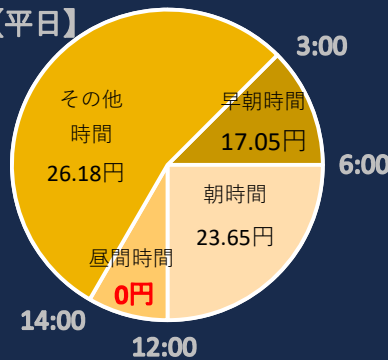

【削減実績例】

エネラボお家プランWからのプラン変更で1年間で
617,904円→569,662円
48,242円お安くなりました!

【平日】

【土日祝日】